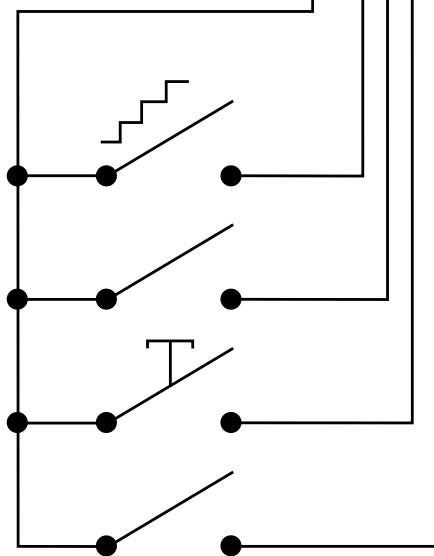

Karta magistrali TUKAN

24VDC / 2,5A

P maks. 4 x 350W

Magistrala TUKAN

Schemat podłączeniowy oświetlenia 4x (ze ściemniaczem) TUKAN XT DIN