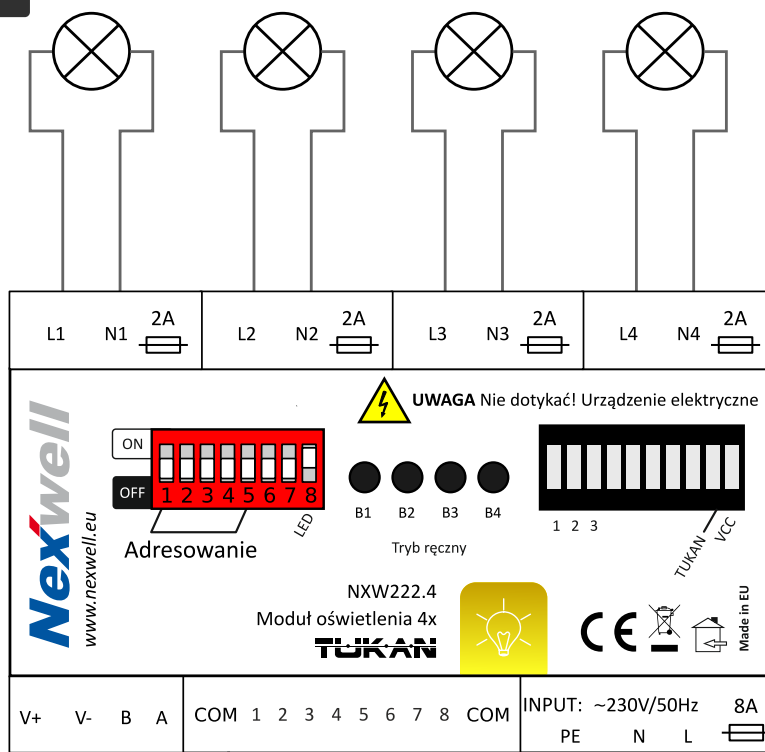

Karta magistrali TUKAN

24VDC / 2,5A

P maks. 4 x 350W

Magistrala TUKAN

Schemat podłączeniowy oświetlenia 4x (ze ściemniaczem) TUKAN XT DIN