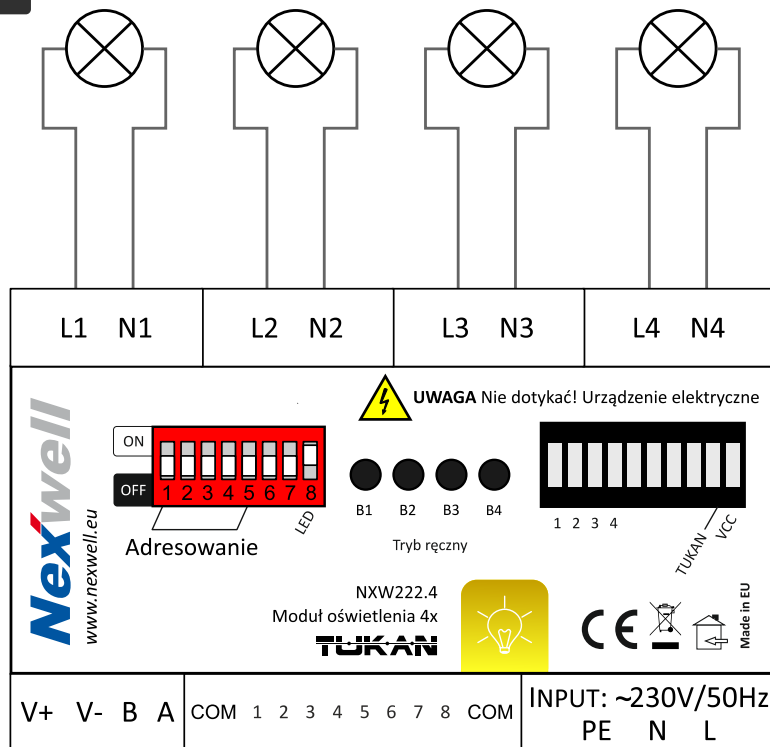

# Karta magistrali TUKAN

Magistrala TUKAN

24VDC / 2,5A

P maks. 4 x 350W

Schemat podłączeniowy oświetlenia 4x (ze ściemniaczem) TUKAN XT DIN