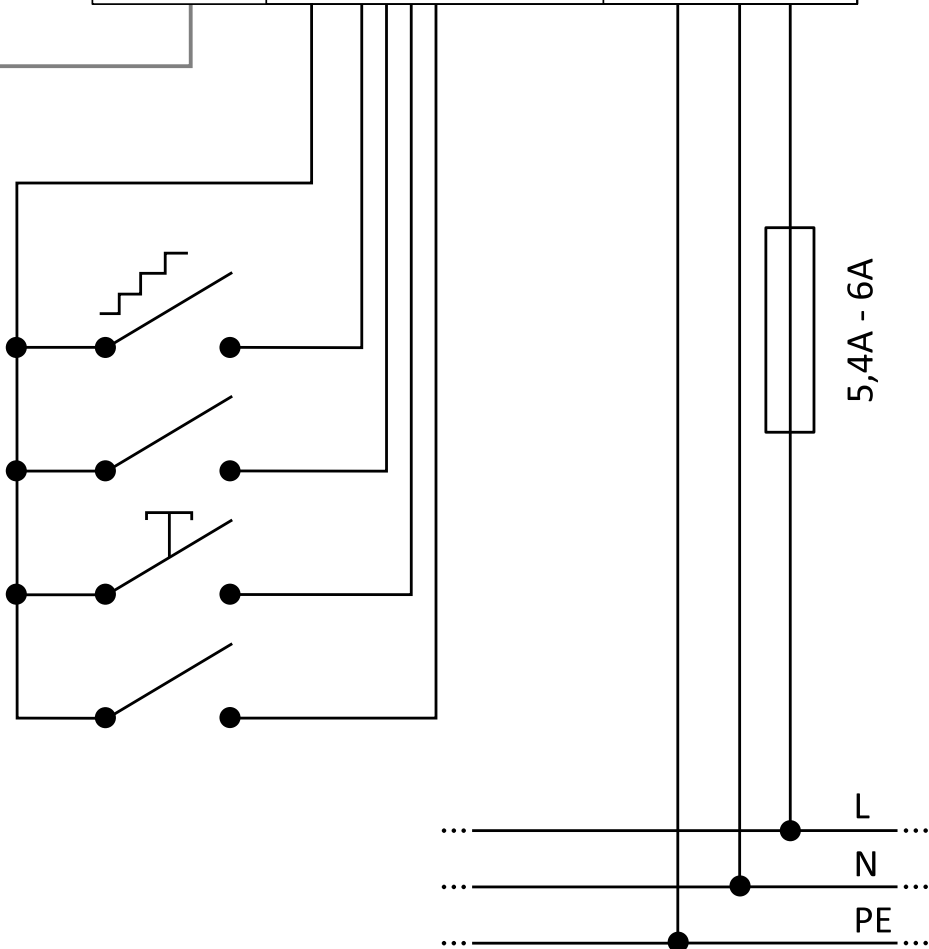

# Karta magistrali TUKAN

Magistrala TUKAN

24VDC / 2,5A

P maks. 4 x 350W

Schemat podłączeniowy oświetlenia 4x (ze ściemniaczem) TUKAN XT DIN