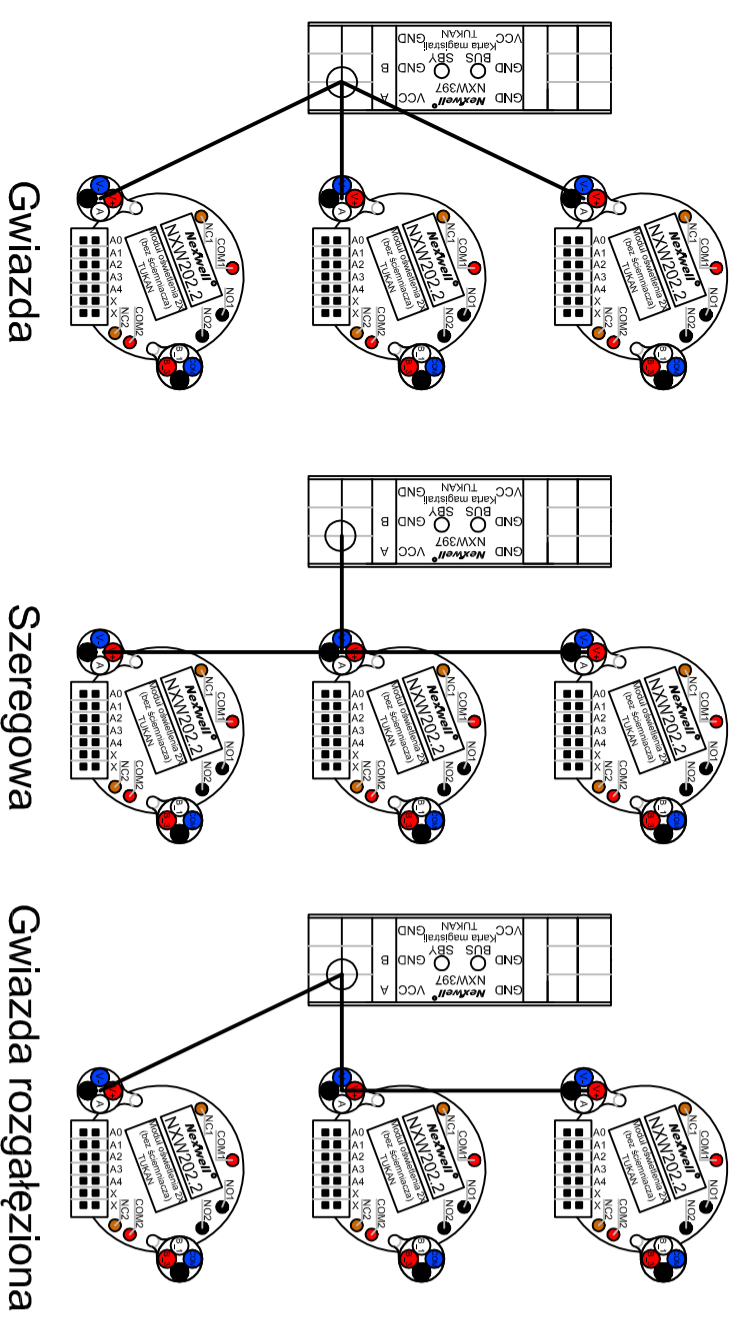

OBIEKT

Różne topologie połączeń obiektów:

Topologia do wyboru

OBIEKT

Sygnalizator optyczny
Syrena alarmowa

Topologia do wyboru

Rozdzielnia główna systemu NEXO

Akumulator 12V DC