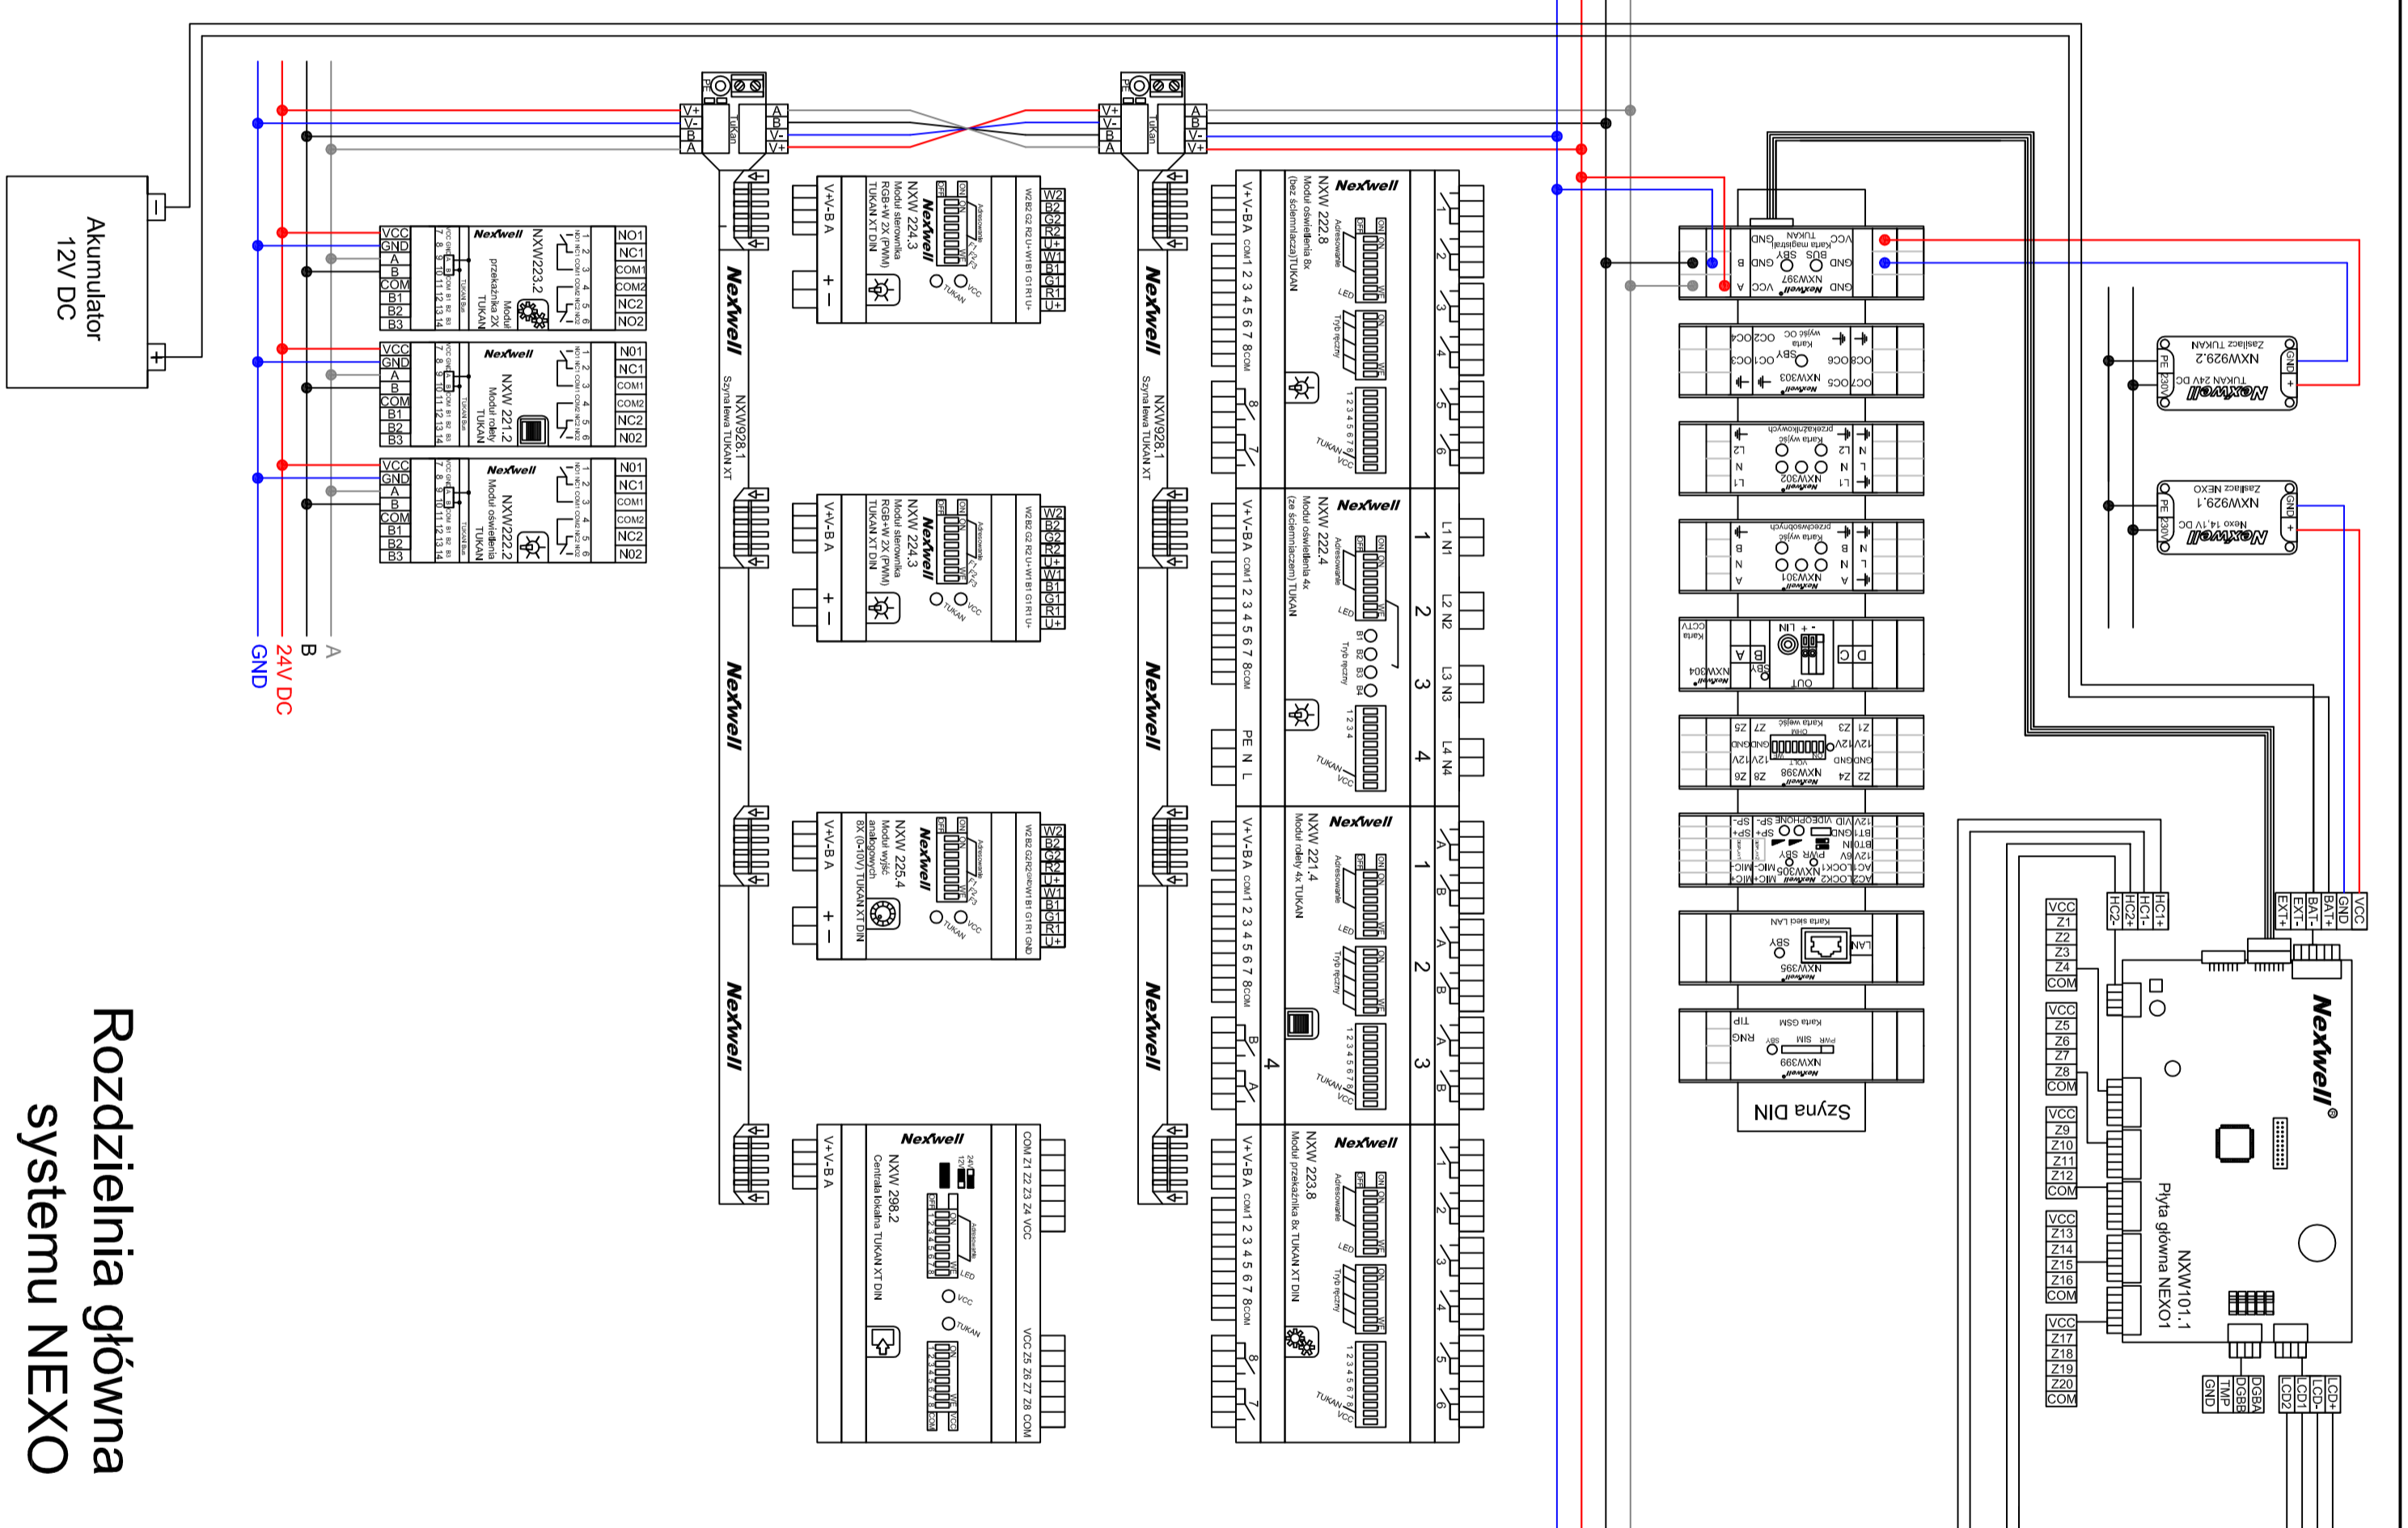

OBIEKT

Różne topologie połączeń obiektów:

Topologia do wyboru

OBIEKT

Sygnalizator optyczny
Syrena alarmowa

Topologia do wyboru

Rozdzielnia główna systemu NEXO

Akumulator 12V DC