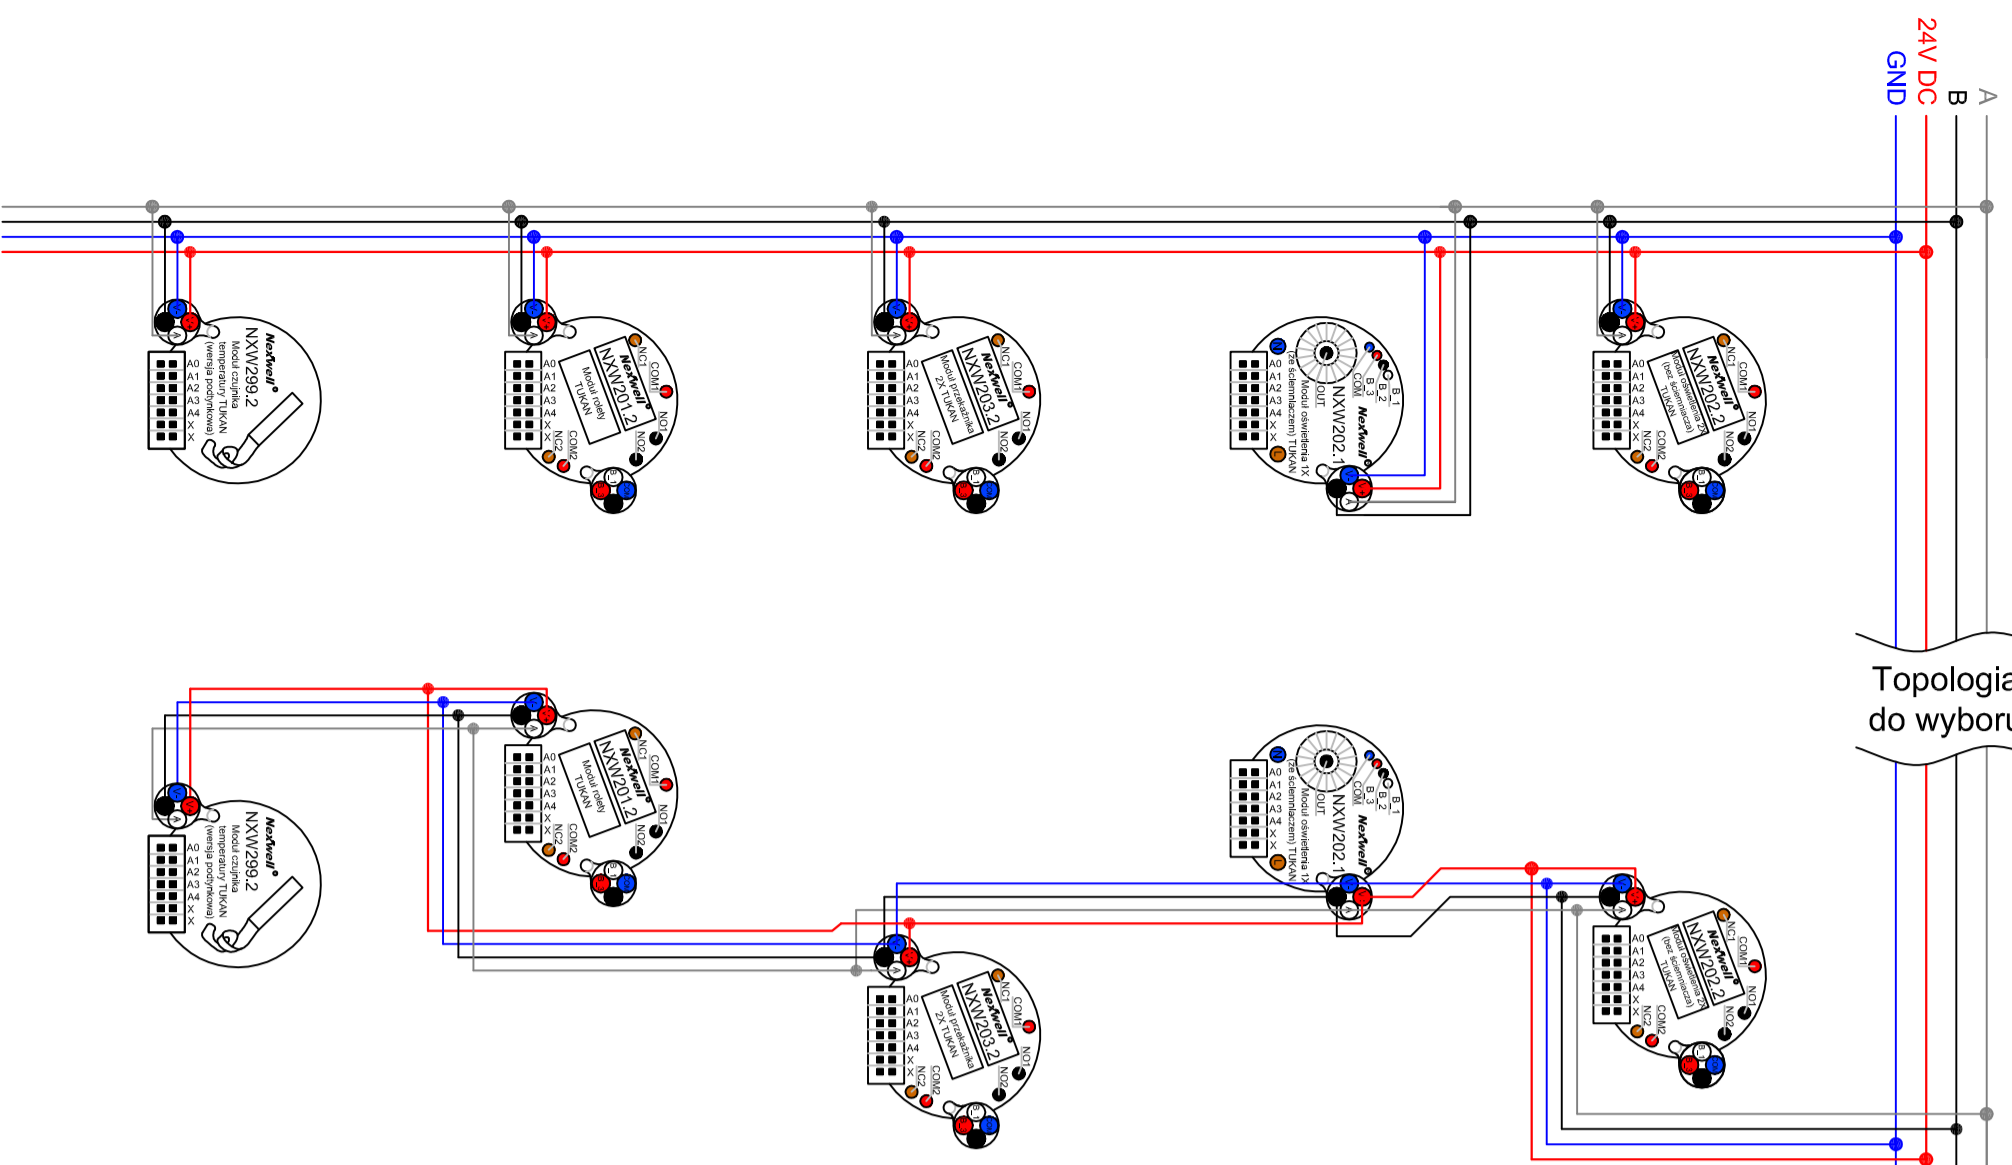

OBIEKT

Różne topologie połączeń obiektów:

Topologia do wyboru

OBIEKT

Sygnalizator optyczny
Syrena alarmowa

Topologia do wyboru

Rozdzielnia główna systemu NEXO

Akumulator 12V DC