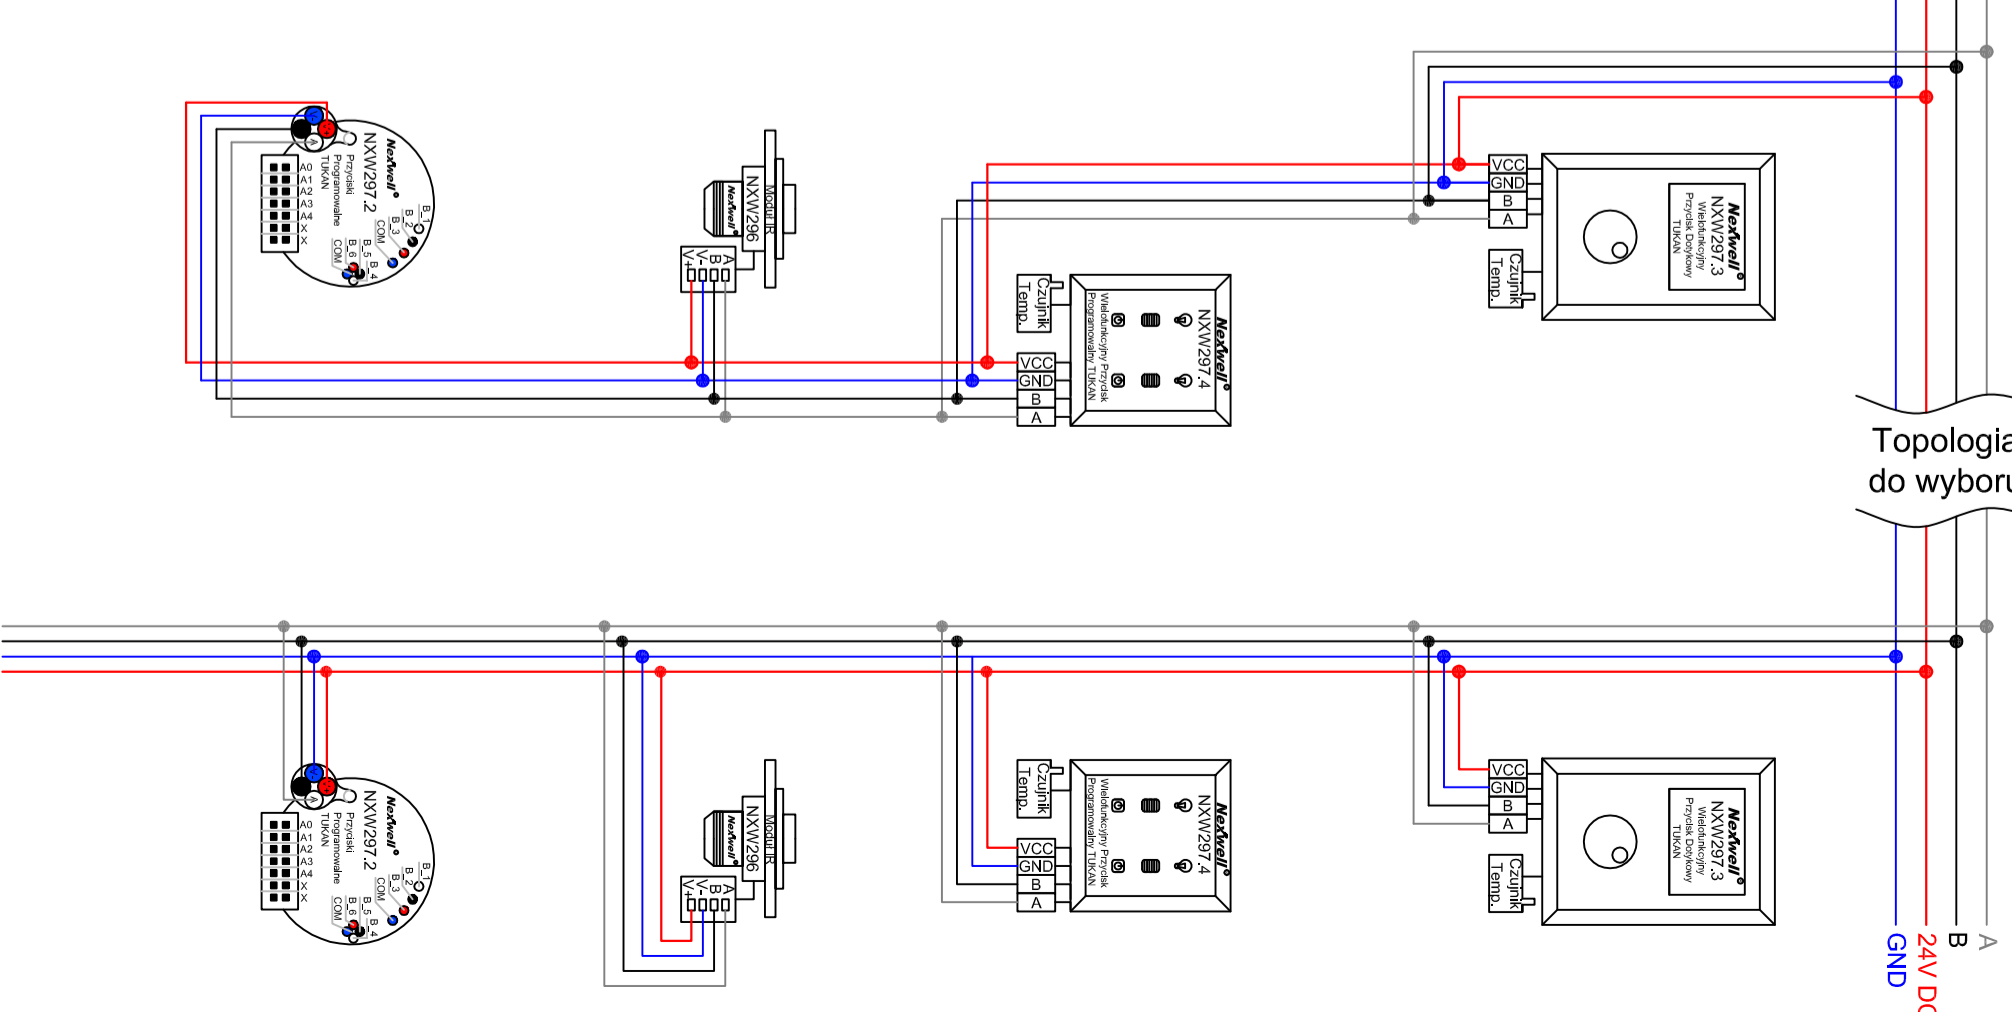

OBIEKT

Różne topologie połączeń obiektów:

Topologia do wyboru

OBIEKT

Sygnalizator optyczny
Syrena alarmowa

Topologia do wyboru

Rozdzielnia główna systemu NEXO

Akumulator 12V DC