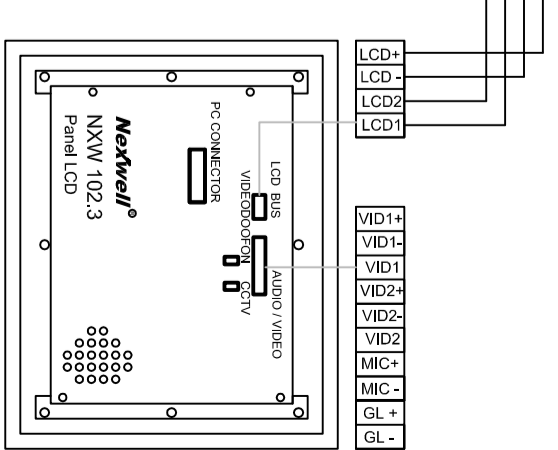

OBIEKT

Różne topologie połączeń obiektów:

Topologia do wyboru

OBIEKT

Sygnalizator optyczny
Syrena alarmowa

Topologia do wyboru

Rozdzielnia główna systemu NEXO

Akumulator 12V DC