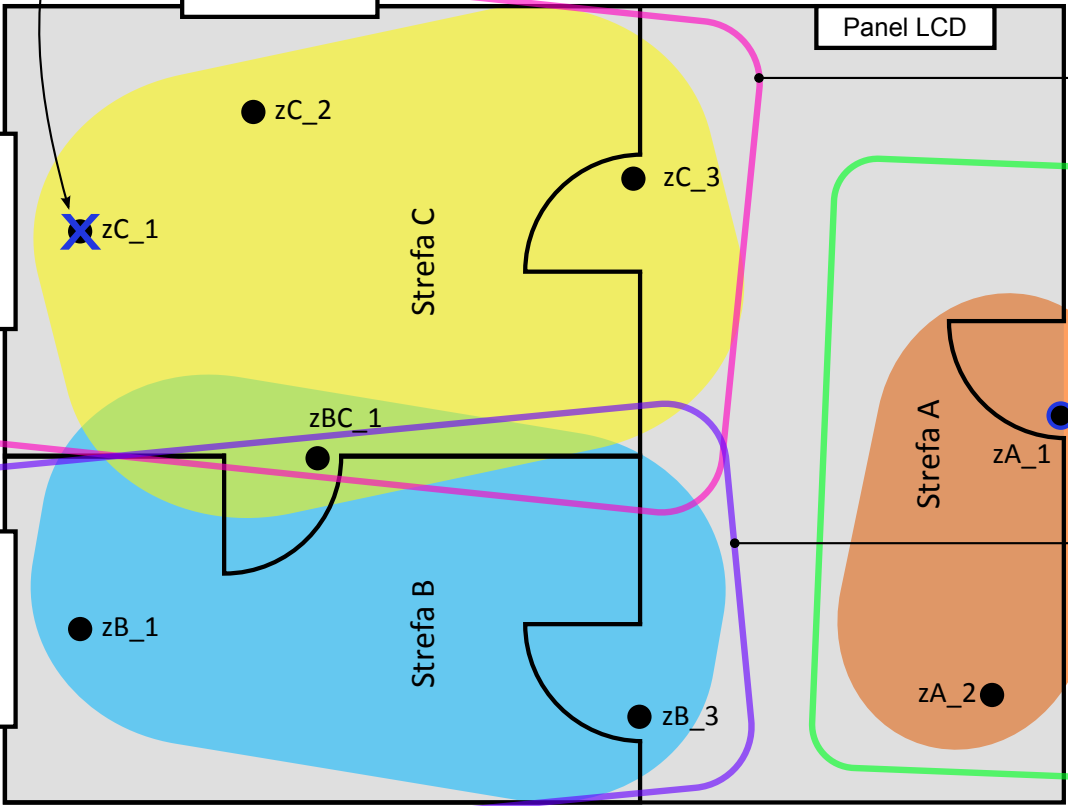

Uprawnienia użytkowników

- Uzbrajania, rozbrajanie, czyszczenie alarmu
- panel LCD
- SMS
- automatyka systemu Nexo

Blokowanie czujki

Schemat 1

Schemat 2

Schemat 3

- sterowanie wyjść wysokoprądowych (syrena alarmowa)
- sterowanie rolet/wyjść
- wysyłanie wiadomości SMS
- sprzężenie z automatyka systemu (generowanie zdarzeń wirtualnych)

- Alarm systemowy
- wymuszenie (hasło dyskretne)
  - 3x błędne hasło
  - otwarcie centrali systemu
  - odcięcie zasilania

Schemat 4

- Typ partycji:
- zwykła
  - 24h
  - ukryta